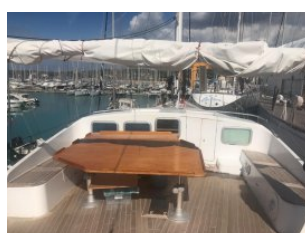

RPD 60 Stefini

IM8101

Art: Vela		Machen: RPD	Modell: 60 Stefini
Preis: ---	Ort:	Jahr: 1983	Registrierungsjahr: 1983
Außenfarbe: Bianco	Länge: 18,18	Breite: 5,53	Homologierte Kapazität:
Verschiebung: Mar Tirreno	Entwurf: 180	Rumpfmateriale:	Unterkunft:
Unterkunft:	Motortyp: Mercedes	Motornummer: 2	Motorleistung: 2X130
Motormodell: 570	Motorstunden:	Klappen:	Treibstoffart: Diesel
Höchstgeschwindigkeit:	Fahrgeschwindigkeit:	Treibstofftank:	Wassertank:
Abwassertank:	Queen-Size-Betten:	Flachbetten:	Etagenbett:
Toiletten:	Sailor Kabine:	Cabrio-Esseecke:	