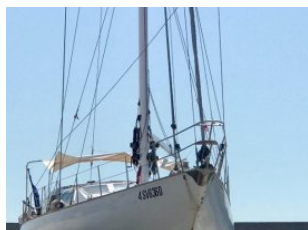

RPD 60 Stefini

IM8101

Art: Vela		Machen: RPD	Modell: 60 Stefini
Preis: ---	Ort:	Jahr: 1983	Registrierungsjahr: 1983
Außenfarbe: Bianco	Länge: 18,18	Breite: 5,53	Homologierte Kapazität:
Verschiebung: Mar Tirreno	Entwurf: 180	Rumpfmateriale:	Unterkunft:
Unterkunft:	Motortyp: Mercedes	Motornummer: 2	Motorleistung: 2X130
Motormodell: 570	Motorstunden:	Klappen:	Treibstoffart: Diesel
Höchstgeschwindigkeit:	Fahrgeschwindigkeit:	Treibstofftank:	Wassertank:
Abwassertank:	Queen-Size-Betten:	Flachbetten:	Etagenbett:
Toiletten:	Sailor Kabine:	Cabrio-Esseecke:	